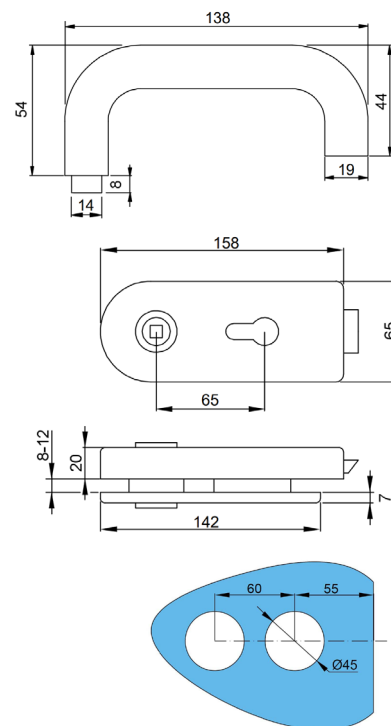

CERRADURA ECO

Vidrio 8/12 mm

CERRADURA HORIZONTAL

Cilindro incluido

Cerradero a marco incluido

Acabados:

Anodizado plata	4560 PL
Lacado negro mate	4560 NE

Reversible
Reversible